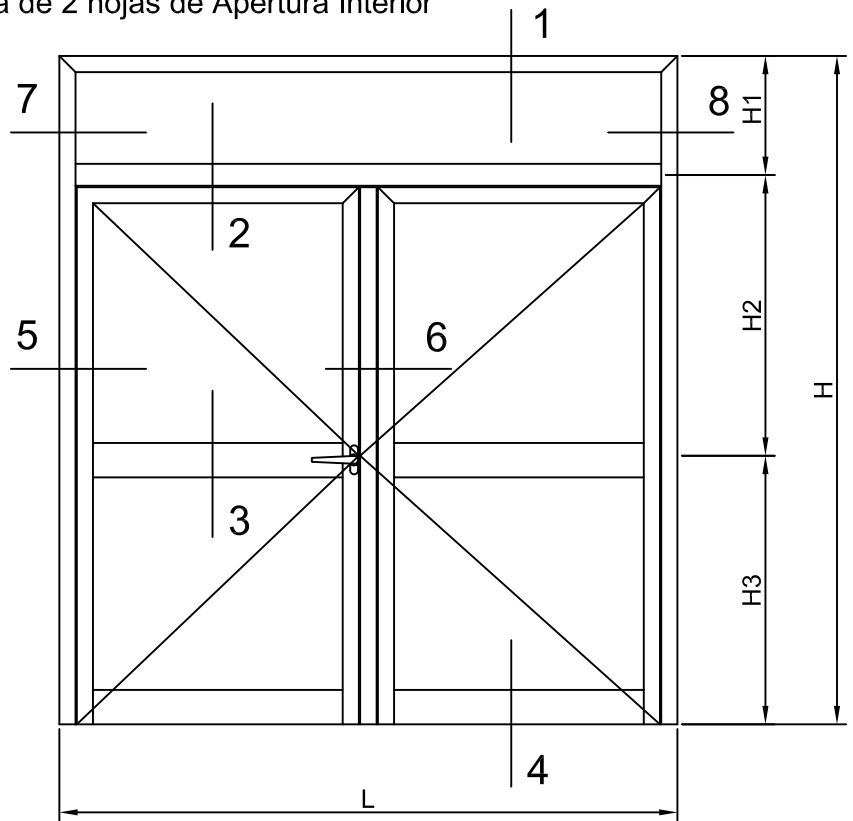

Escala Sección 1:3

SISTEMAS EN ALUMINIO DEL MEDITERRANEO

TIPOLOGÍA:

PUERTA ENTRADA 2 HOJAS APERTURA INTERIOR

SERIE:

Q40

ESCALAS:

1:3