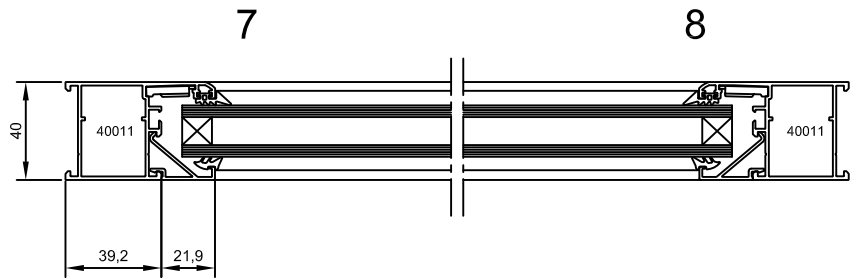

Escala Sección 1:3

SISTEMAS EN ALUMINIO DEL MEDITERRANEO

TIPOLOGÍA:

PUERTA ENTRADA 2 HOJAS APERTURA INTERIOR

SERIE:

Q40

ESCALAS:

1:3