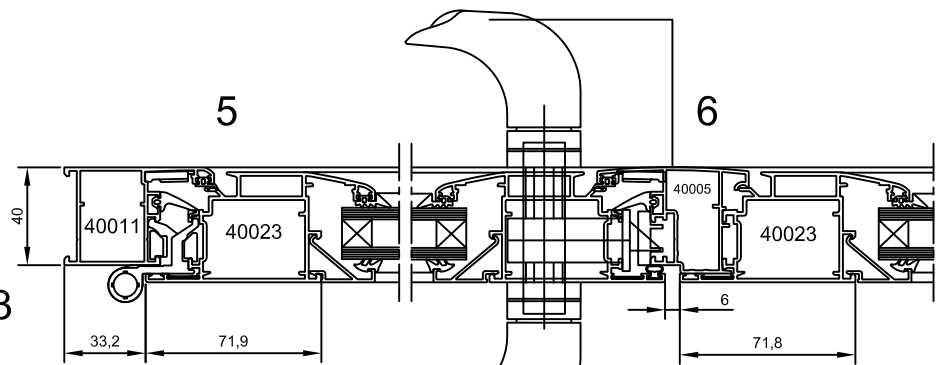

Escala Sección 1:3

SISTEMAS EN ALUMINIO DEL MEDITERRANEO

TIPOLOGÍA:

PUERTA ENTRADA 2 HOJAS APERTURA INTERIOR

SERIE:

Q40

ESCALAS:

1:3