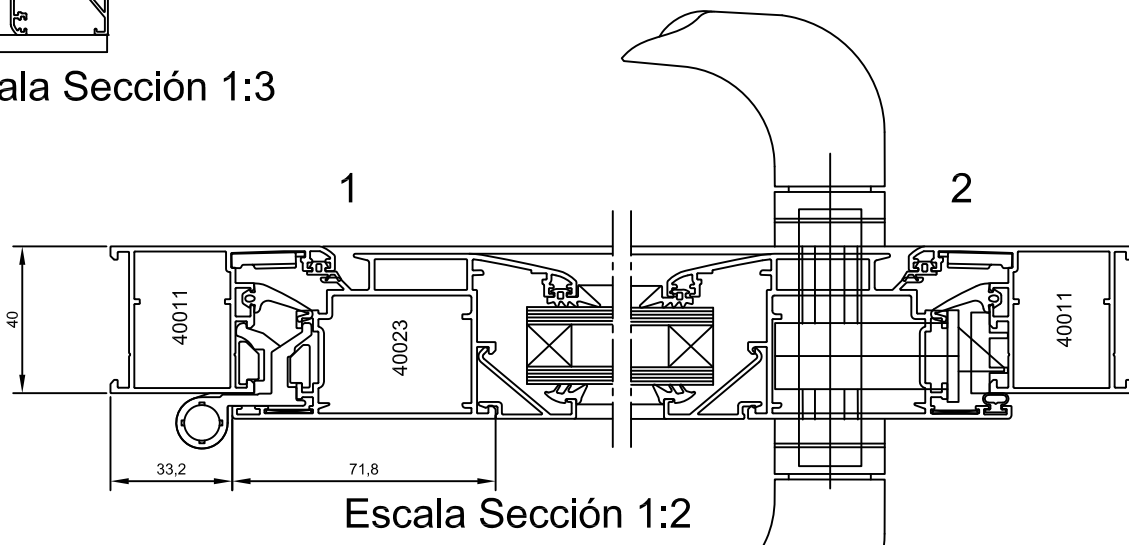

Escala Sección 1:3

Escala Sección 1:2

Los datos contenidos en éste catálogo son meramente indicativos. Qsystems se reserva el derecho a realizar cambios sin previo aviso de carácter técnico o constructivo. Queda prohibida la reproducción total o parcial sin previa autorización por escrito de Q Systems.

SISTEMAS EN
ALUMINIO DEL
MEDITERRANEO

TIPOLOGÍA:

PUERTA ENTRADA 1 HOJA APERTURA INTERIOR

SERIE:

Q40

ESCALAS:

1:2 1:3

FECHA: