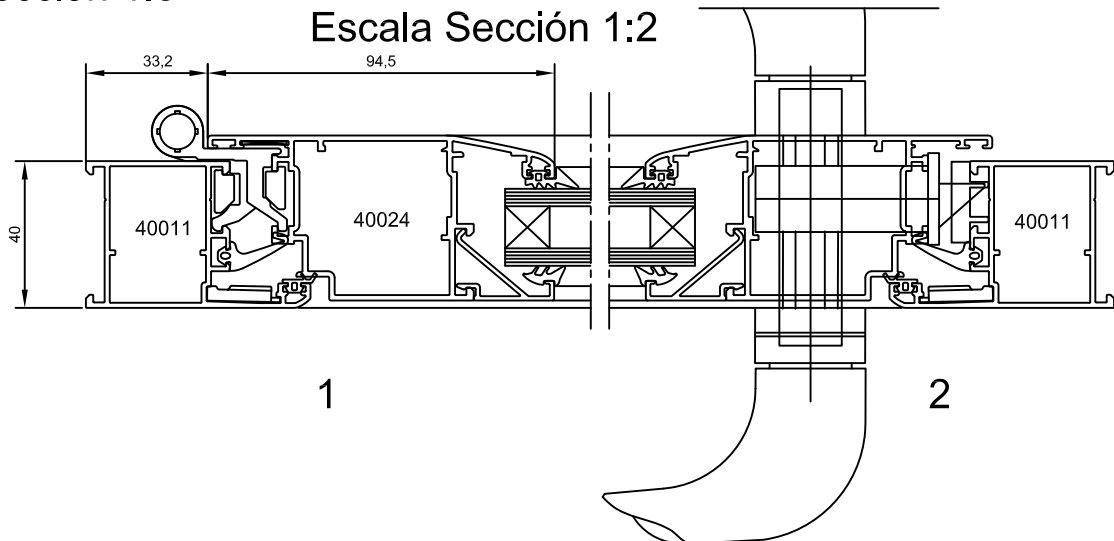

aluminio Puerta Entrada de 1 hoja de Apertura Exterior

Escala Sección 1:3

Escala Sección 1:2

Los datos contenidos en éste catálogo son meramente indicativos. Qsystems se reserva el derecho a realizar cambios sin previo aviso de carácter técnico ó constructivo. Queda prohibida la reproducción total ó parcial sin previa autorización por escrito de Q Systems.

SISTEMAS EN ALUMINIO DEL MEDITERRANEO

TIPOLOGÍA:

PUERTA ENTRADA 1 HOJA APERTURA EXTERIOR

SERIE:

Q40

ESCALAS:

1:2 1:3

FECHA: