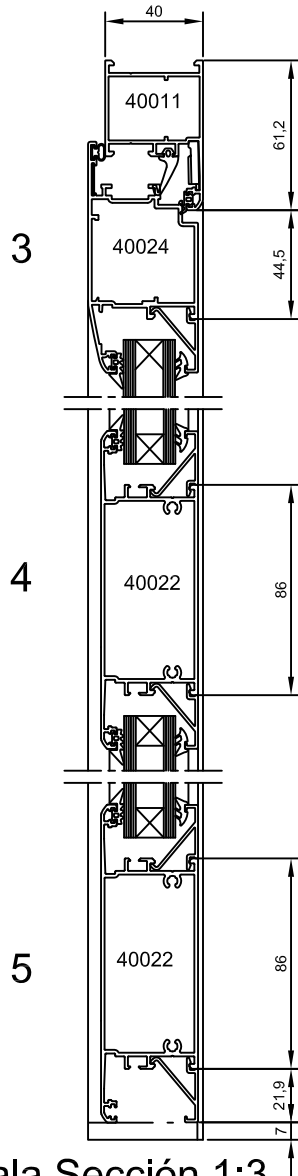

aluminio Puerta Entrada de 1 hoja de Apertura Exterior

Escala Sección 1:3

Escala Sección 1:2

Los datos contenidos en éste catálogo son meramente indicativos. Qsystems se reserva el derecho a realizar cambios sin previo aviso de carácter técnico ó constructivo. Queda prohibida la reproducción total ó parcial sin previa autorización por escrito de Q Systems.

SISTEMAS EN ALUMINIO DEL MEDITERRANEO

TIPOLOGÍA:

PUERTA ENTRADA 1 HOJA APERTURA EXTERIOR

SERIE:

Q40

ESCALAS:

1:2 1:3

FECHA: