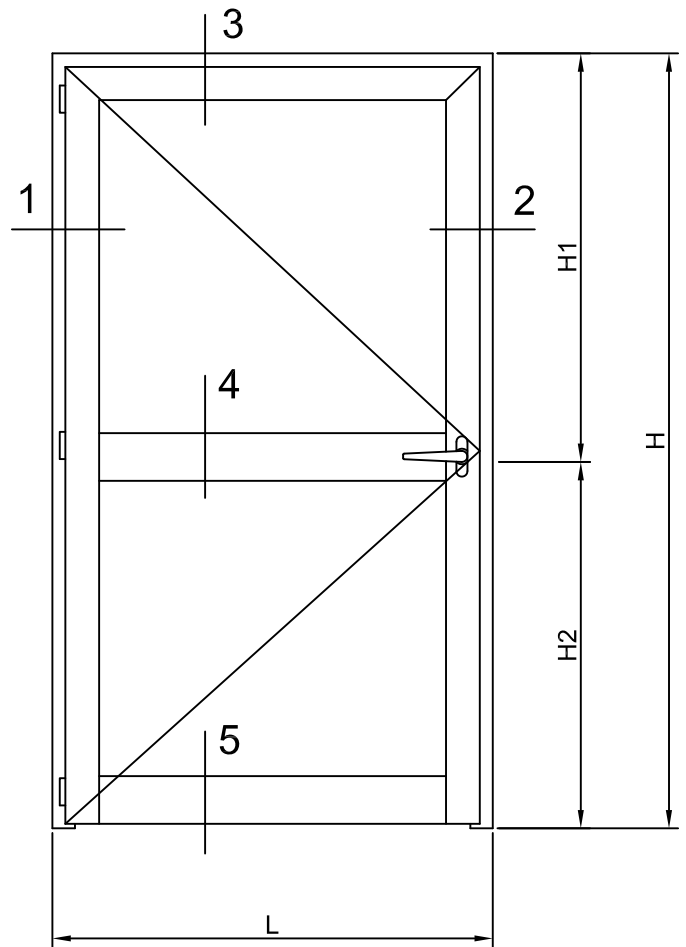

aluminio Puerta Entrada de 1 hoja de Apertura Exterior

Escala Sección 1:3

Escala Sección 1:2

Los datos contenidos en éste catálogo son meramente indicativos. Qsystems se reserva el derecho a realizar cambios sin previo aviso de carácter técnico ó constructivo. Queda prohibida la reproducción total ó parcial sin previa autorización por escrito de Q Systems.

SISTEMAS EN ALUMINIO DEL MEDITERRANEO

TIPOLOGÍA:

PUERTA ENTRADA 1 HOJA APERTURA EXTERIOR

SERIE:

Q40

ESCALAS:

1:2 1:3

FECHA: