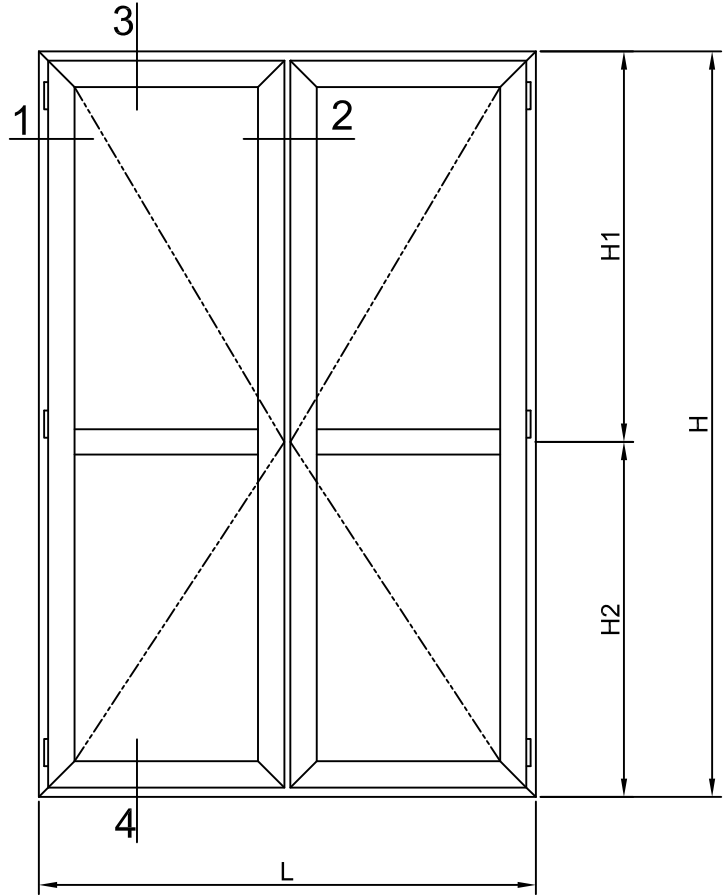

aluminio

Puerta de 2 hojas Apertura Exterior