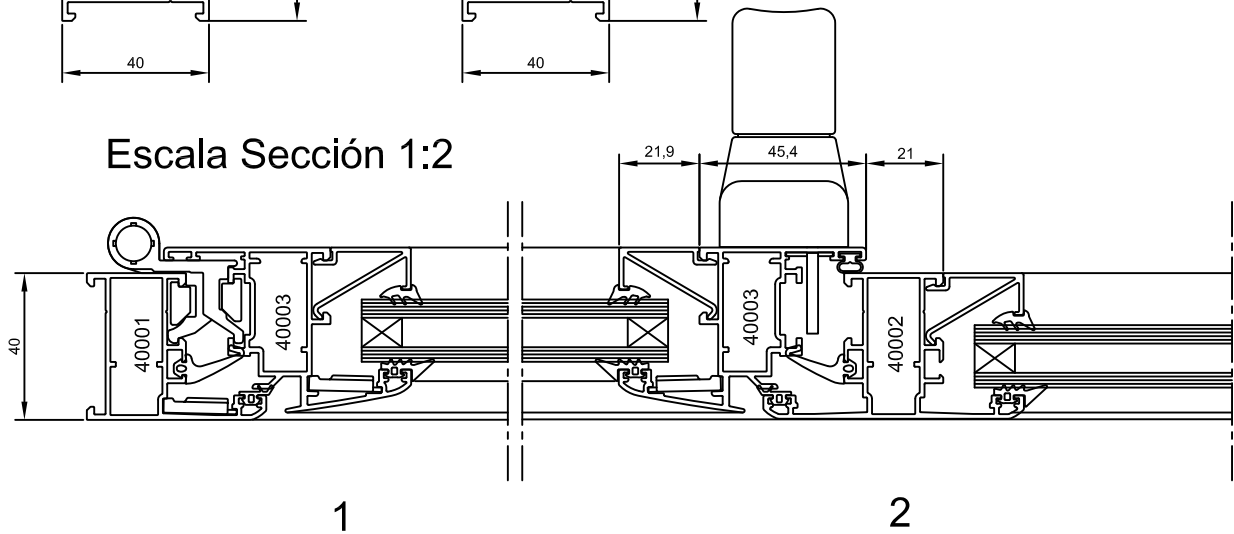

aluminio

Ventana de 2 hojas + fijo central

Escala Sección 1:2

Los datos contenidos en este catálogo son meramente indicativos. Qsystems se reserva el derecho a realizar cambios sin previo aviso de carácter técnico o constructivo. Queda prohibida la reproducción total o parcial sin previa autorización por escrito de Q Systems.

SISTEMAS EN ALUMINIO DEL MEDITERRANEO

TIPOLOGÍA:

VENTANA 2 HOJAS CON FIJO CENTRAL

SERIE:

Q40

ESCALAS:

1:2

FECHA: