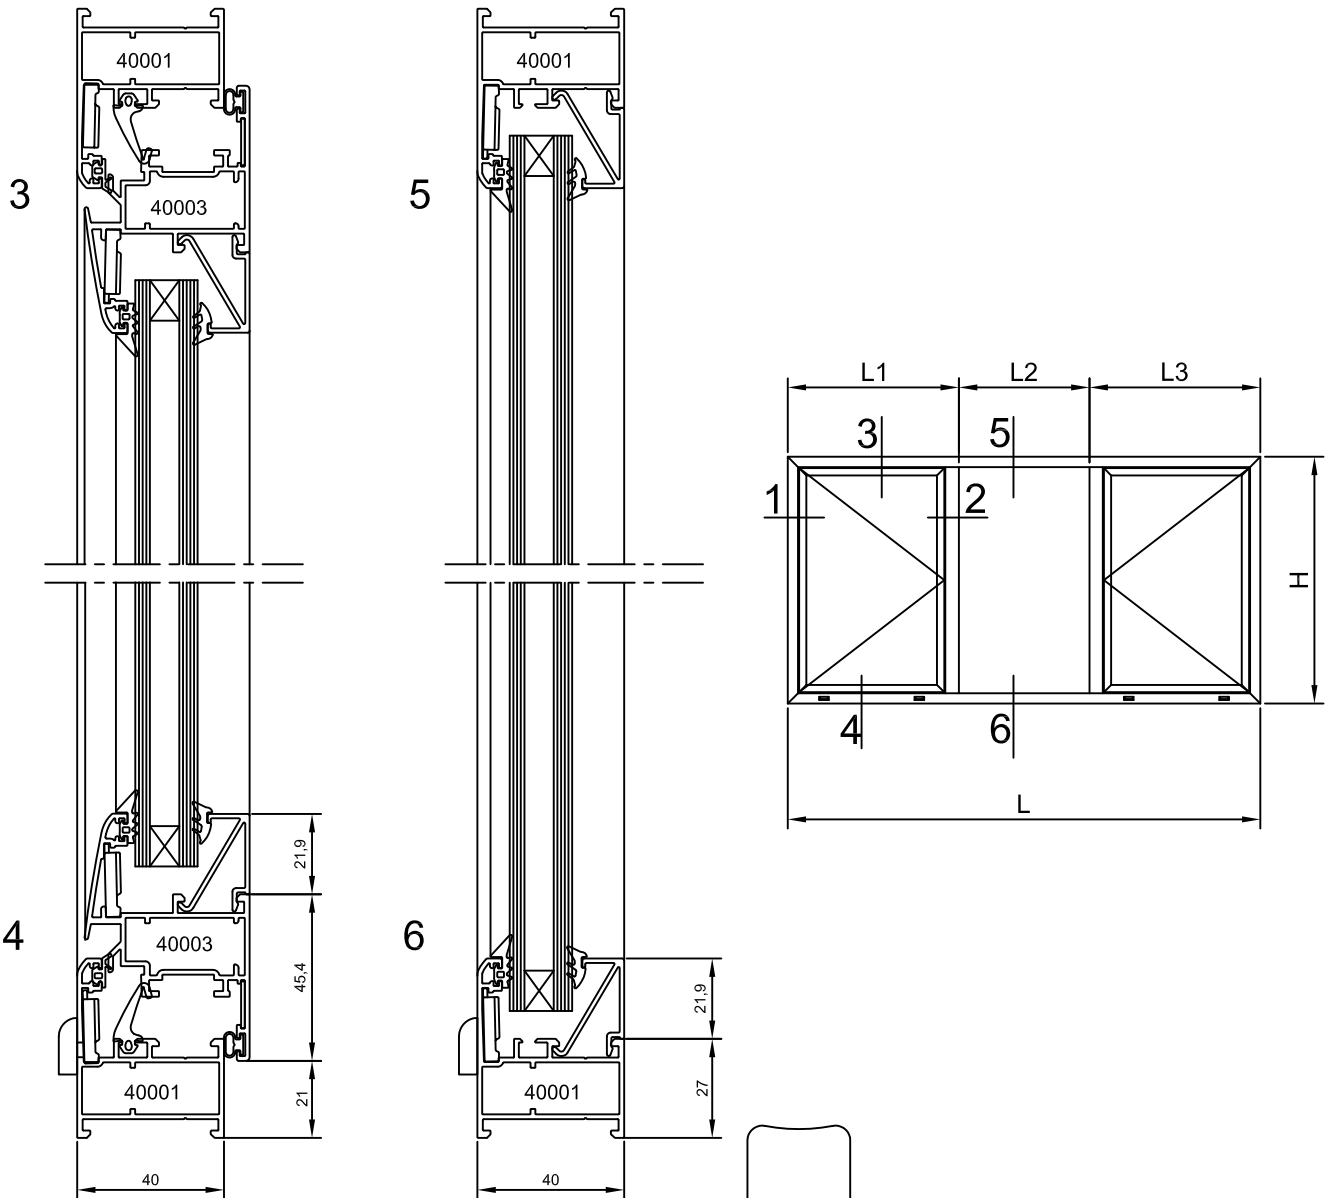

aluminio

Ventana de 2 hojas + fijo central

Escala Sección 1:2

Los datos contenidos en este catálogo son meramente indicativos. Qsystems se reserva el derecho a realizar cambios sin previo aviso de carácter técnico o constructivo. Queda prohibida la reproducción total o parcial sin previa autorización por escrito de Q Systems.

SISTEMAS EN ALUMINIO DEL MEDITERRANEO

TIPOLOGÍA:

VENTANA 2 HOJAS CON FIJO CENTRAL

SERIE:

Q40

ESCALAS:

1:2

FECHA: